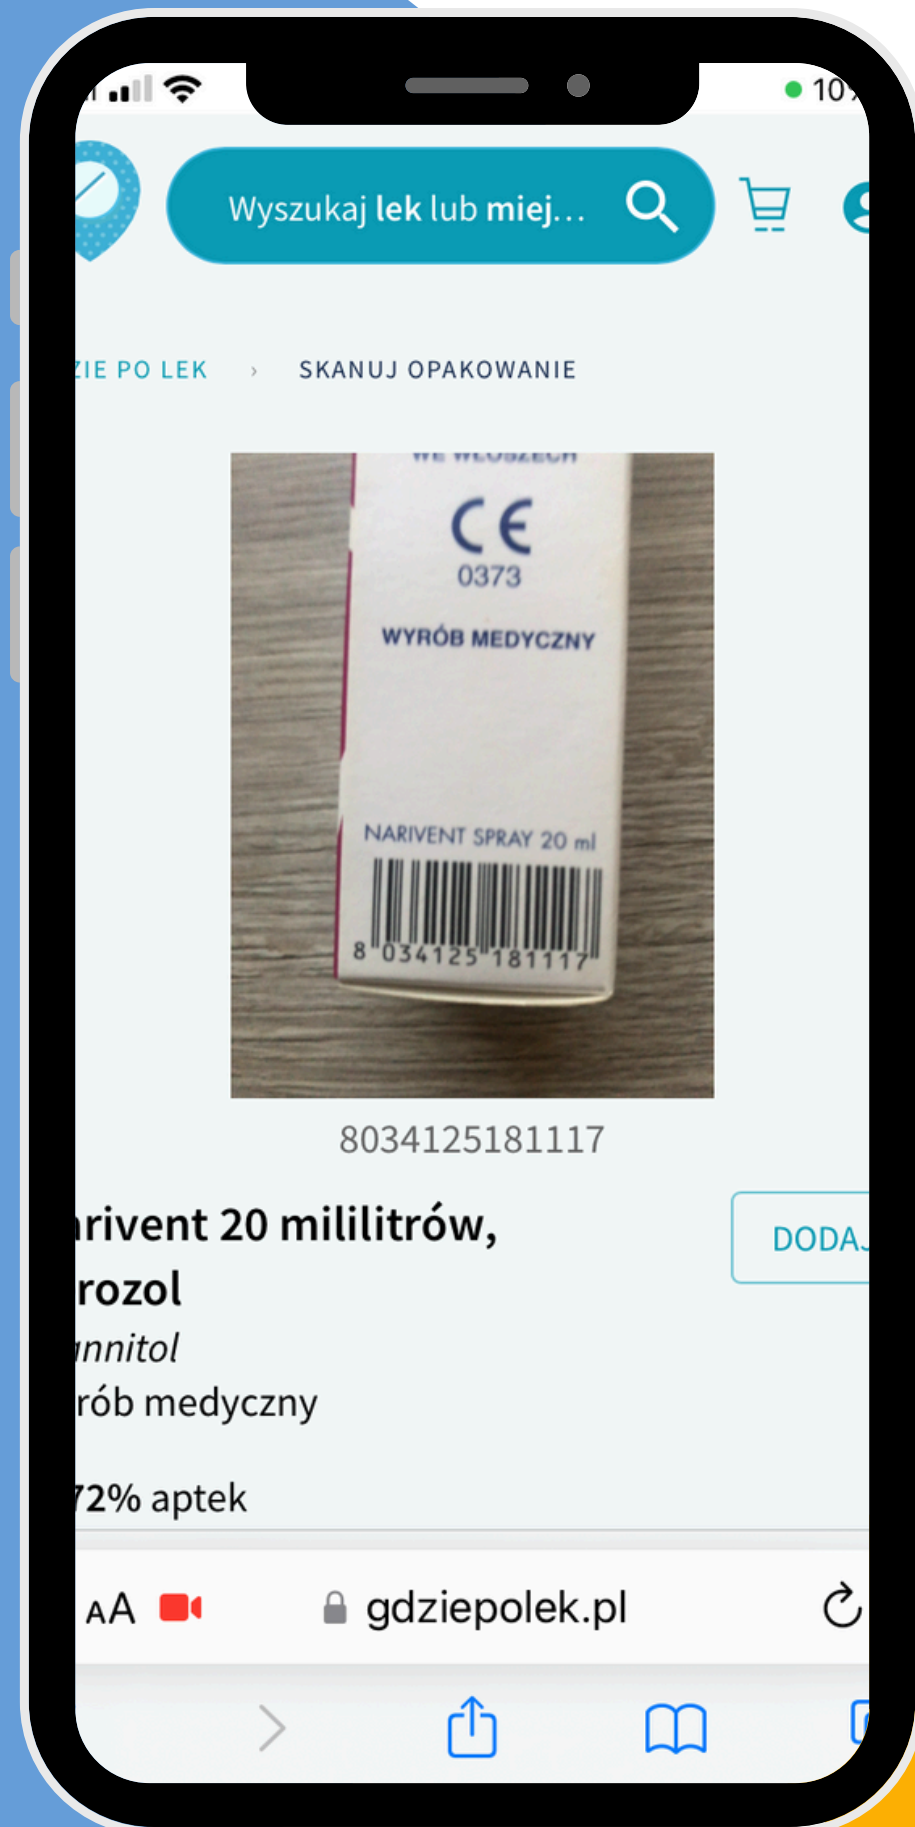

Widzimy wtedy informacje, takie jak:

- ✓ cena
- ✓ adres
- ✓ godziny otwarcia
- ✓ możliwość dostawy

strona: gdziepolek.pl

GdziePoLek?

W aplikacji istnieje funkcjonalność: **“Zapytaj farmaceutę”**. Możesz, zatem zapytać np. o to, czy można łączyć dane leki, jakie są zamienniki.

GdziePoLek?

Aplikacja daje dostęp do treści ulotek do wyszukanych ulotek. Nawet, jeśli zdarzy Ci się zgubić ulotkę to zawsze masz do niej dostęp.

strona: gdziepolek.pl

GdziePoLek?

Możliwość zeskanowania kodu kreskowego leku, aby odszukać informacje na temat nazwy, składu, zakresu cenowego oraz dostępności.