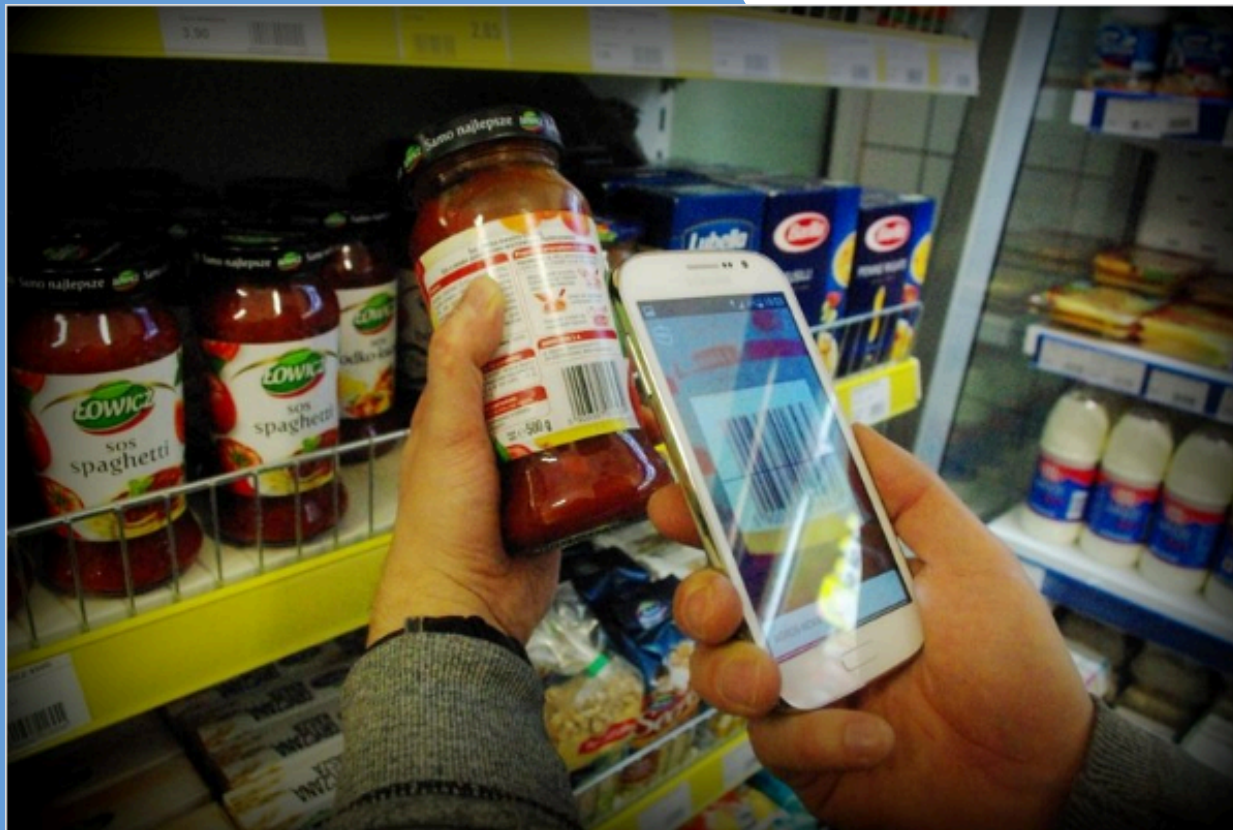

POLA

Aplikacja POLA pomaga w robieniu zakupów. Kiedy jesteś w sklepie i widzisz produkt, który chcesz kupić, możesz zeskanować jego kod kreskowy za pomocą telefonu.

Aplikacja POLA pokaże, czy produkt jest polski, czyli wyprodukowany przez polską firmę.

Dzięki temu wiesz, czy wspierasz polskich producentów. To proste narzędzie, które pomaga wybierać polskie produkty i wspierać lokalną gospodarkę.

Aplikacja Pola

Jak znaleźć polskie produkty? Co oznacza, że firma jest polska? Nasza aplikacja odpowiada na te pytania pomagając w podjęciu świadomych decyzji.

[klubiagiellonsk](#)