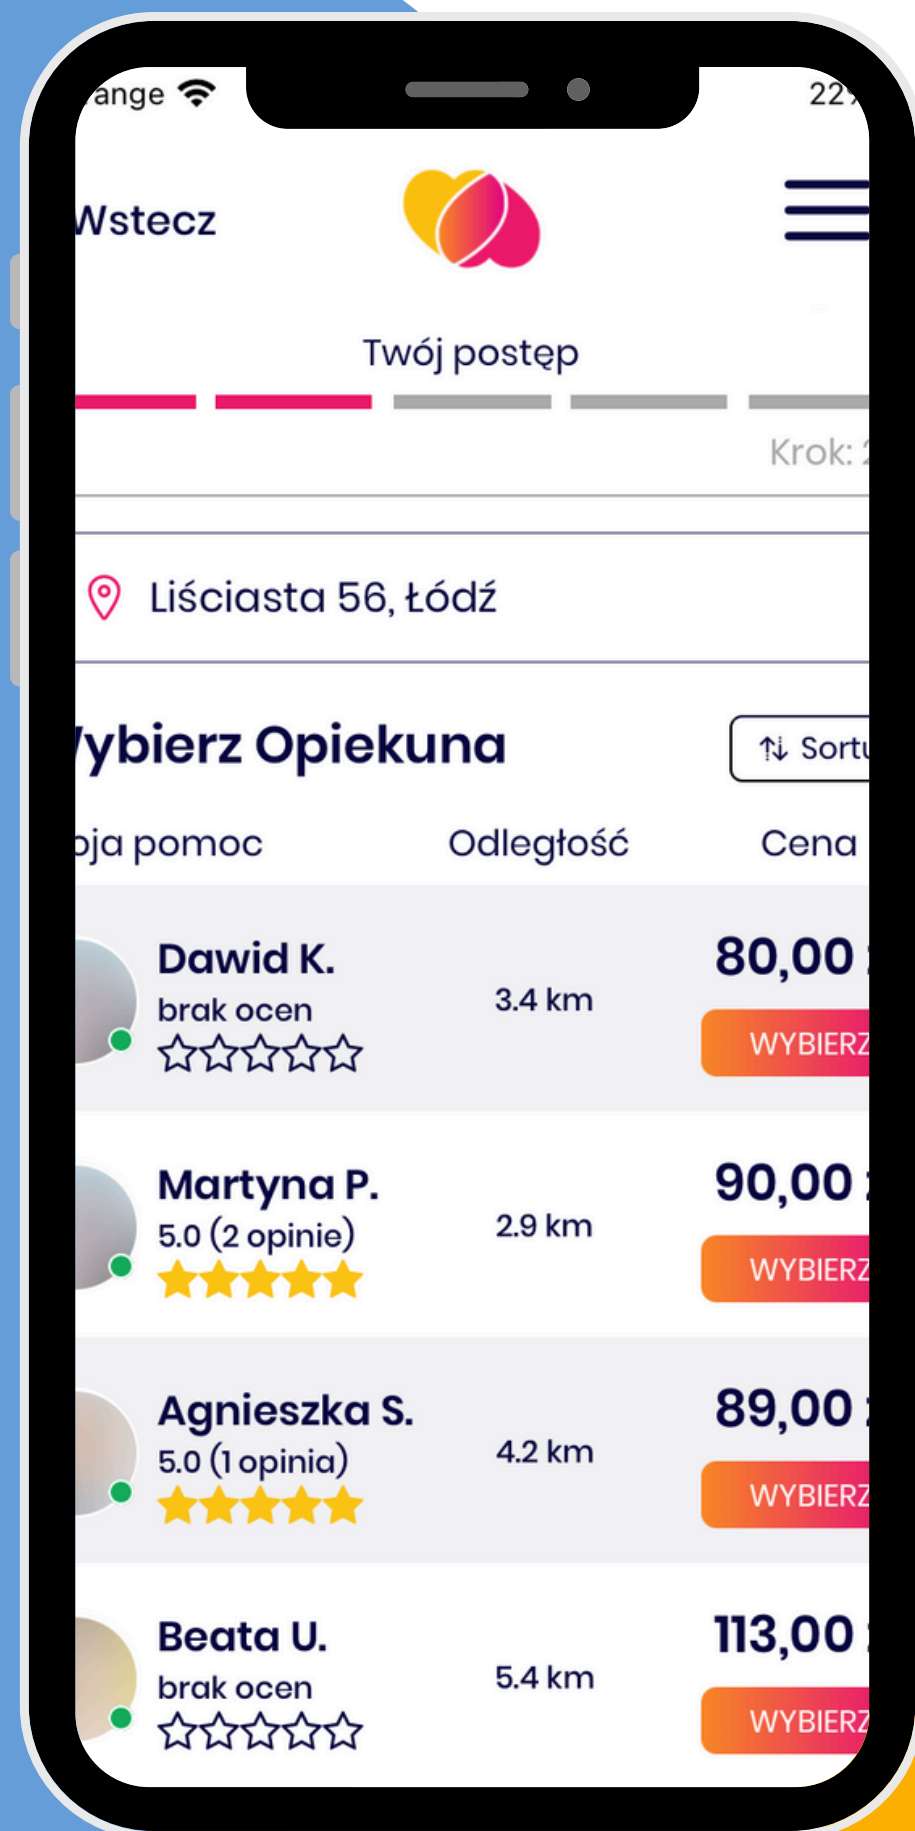

SeniorApp

Usługa pozwala również na wybór opiekuna do każdego z wybranych zamówień. Zawsze widoczne są dane opiekuna, ocena, odległość od Twojego miejsca zamieszkania oraz cena usługi.